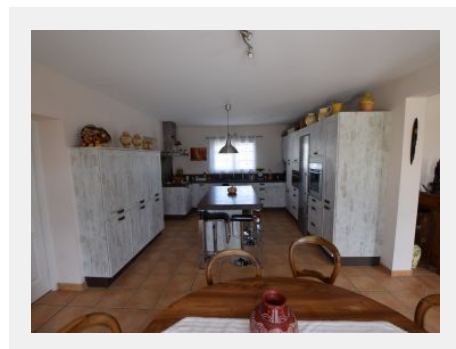

Maison récente de 230 m2 avec grand jardin

Détails

Référence	928
Prix	345 000 €
Ville	Ginestas
Pièces	8 pièces
Surface	223 m ²
Terrain	3200 m ²
Style	<i>BASTIDE avec grand terrain</i>

Prestations

Double vitrage, Arrosage, Puits, Piscine

Proche Ginestas, dans un village avec toutes les commodités, cette maison style bastide offre 230 m2 habitables sur 3200 m2 de terrain. Elle dispose de 2 niveaux avec toutes les commodités en rez de chaussée. Ce dernier s'articule autour d'un vaste séjour très ensoleillé, d'une cuisine équipée avec coin repas (ouvert sur le séjour et sur la terrasse), une suite avec dressing et sde privative, une vaste arrière cuisine et un bureau. A l'étage 4 chambres et une salle de bain avec douche et baignoire. Cette maison est libre 4 faces et possède la...