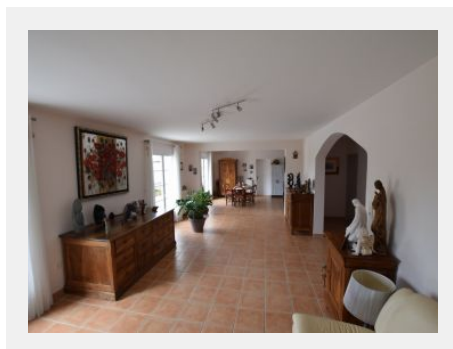

Maison récente de 230 m2 avec grand jardin

Détails

Référence	928
Prix	345 000 €
Ville	Ginestas
Pièces	8 pièces
Surface	223 m ²
Terrain	3200 m ²
Style	<i>BASTIDE avec grand terrain</i>

Prestations

Double vitrage, Arrosage, Puits, Piscine

Proche Ginestas, dans un village avec toutes les commodités, cette maison style bastide offre 230 m2 habitables sur 3200 m2 de terrain. Elle dispose de 2 niveaux avec toutes les commodités en rez de chaussée. Ce dernier s'articule autour d'un vaste séjour très ensoleillé, d'une cuisine équipée avec coin repas (ouvert sur le séjour et sur la terrasse), une suite avec dressing et sde privative, une vaste arrière cuisine et un bureau. A l'étage 4 chambres et une salle de bain avec douche et baignoire. Cette maison est libre 4 faces et possède la...